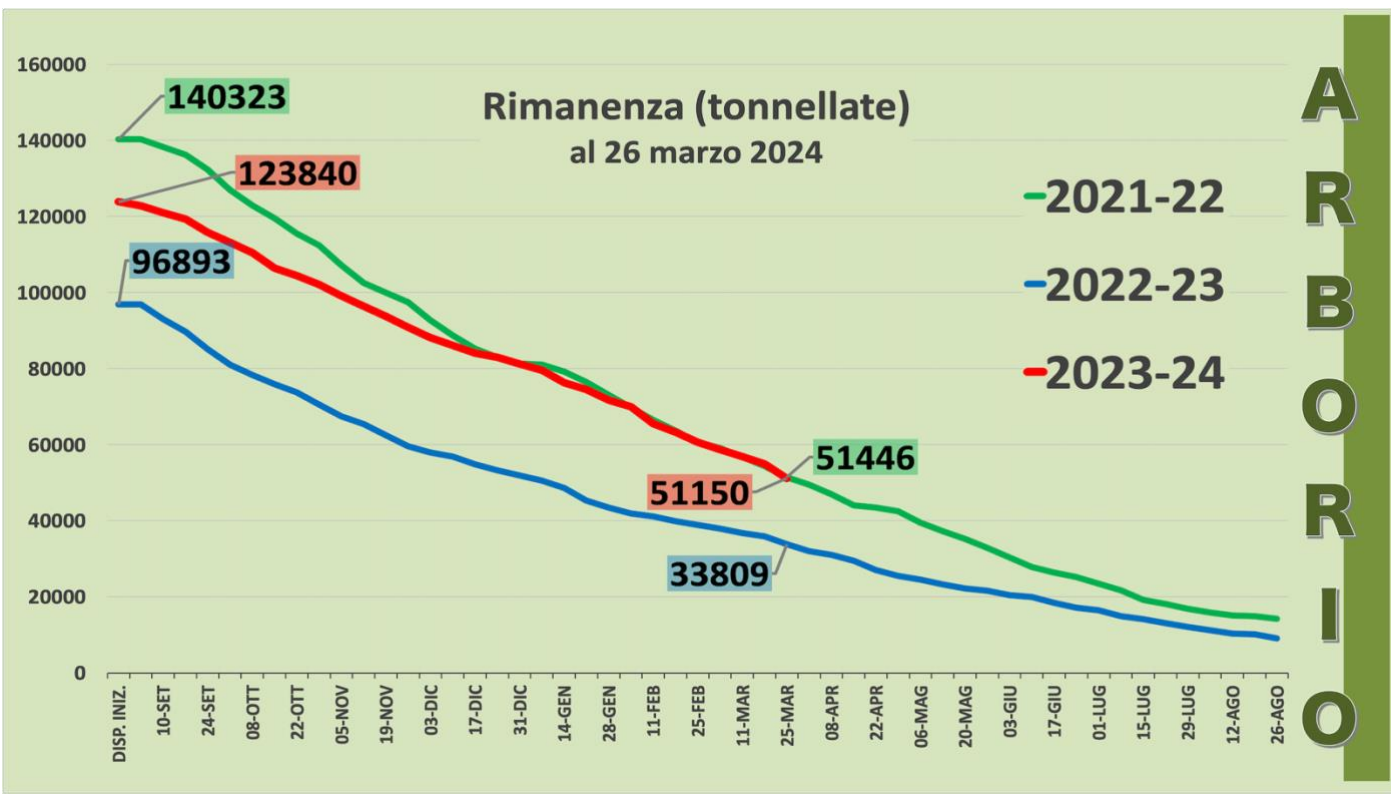

R
I
B
E

S
A
N
D
R
E
A

ARBORIO

CARNAROLI

rimanenza (tonnellate) al 26 marzo 2024

— 2021-22
— 2022-23
— 2023-24

360817

337692

334857

144643

111569

90135