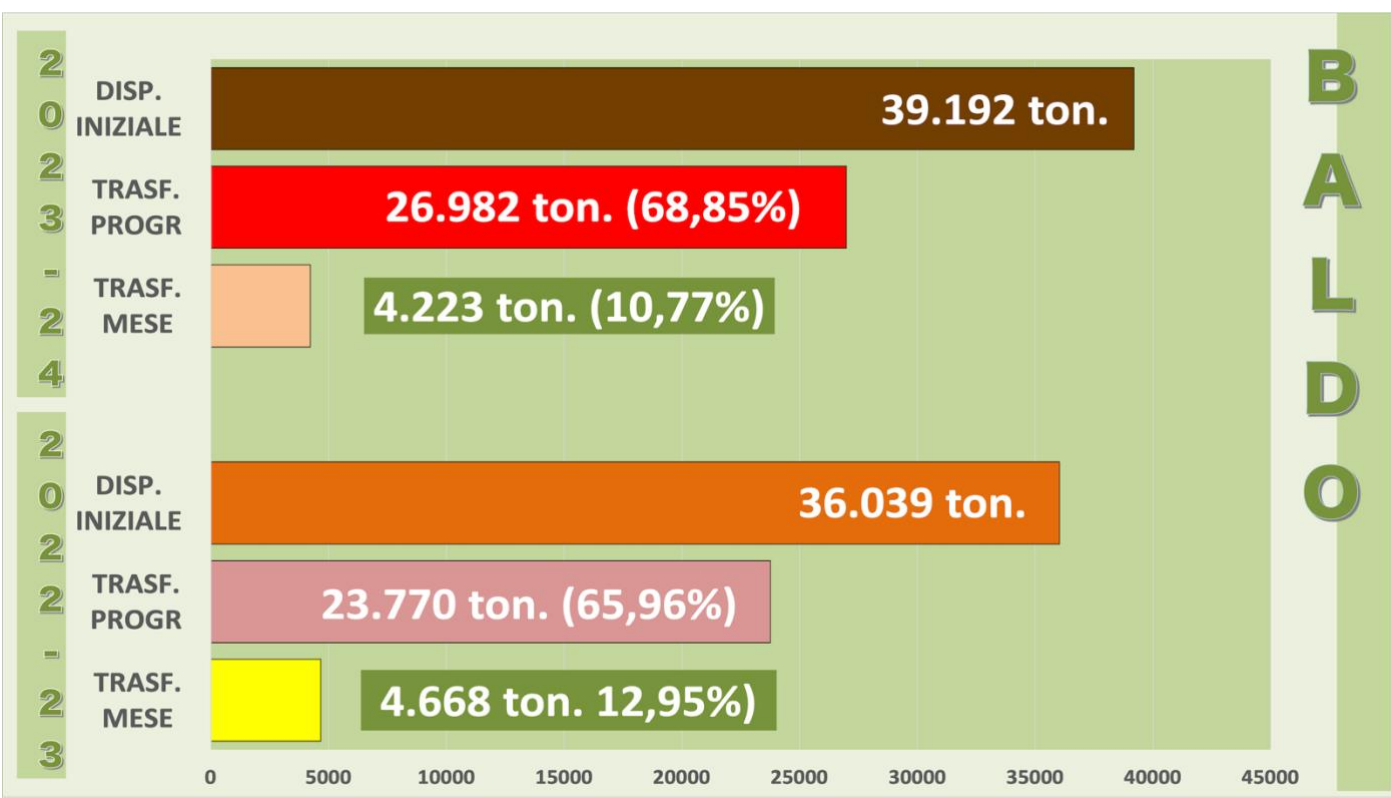

R
I
B
E

S
A
N
D
R
E
A

ARBORIO

CARNAROLI

rimanenza (tonnellate) al 26 marzo 2024

— 2021-22
— 2022-23
— 2023-24

360817

337692

334857

144643

111569

90135