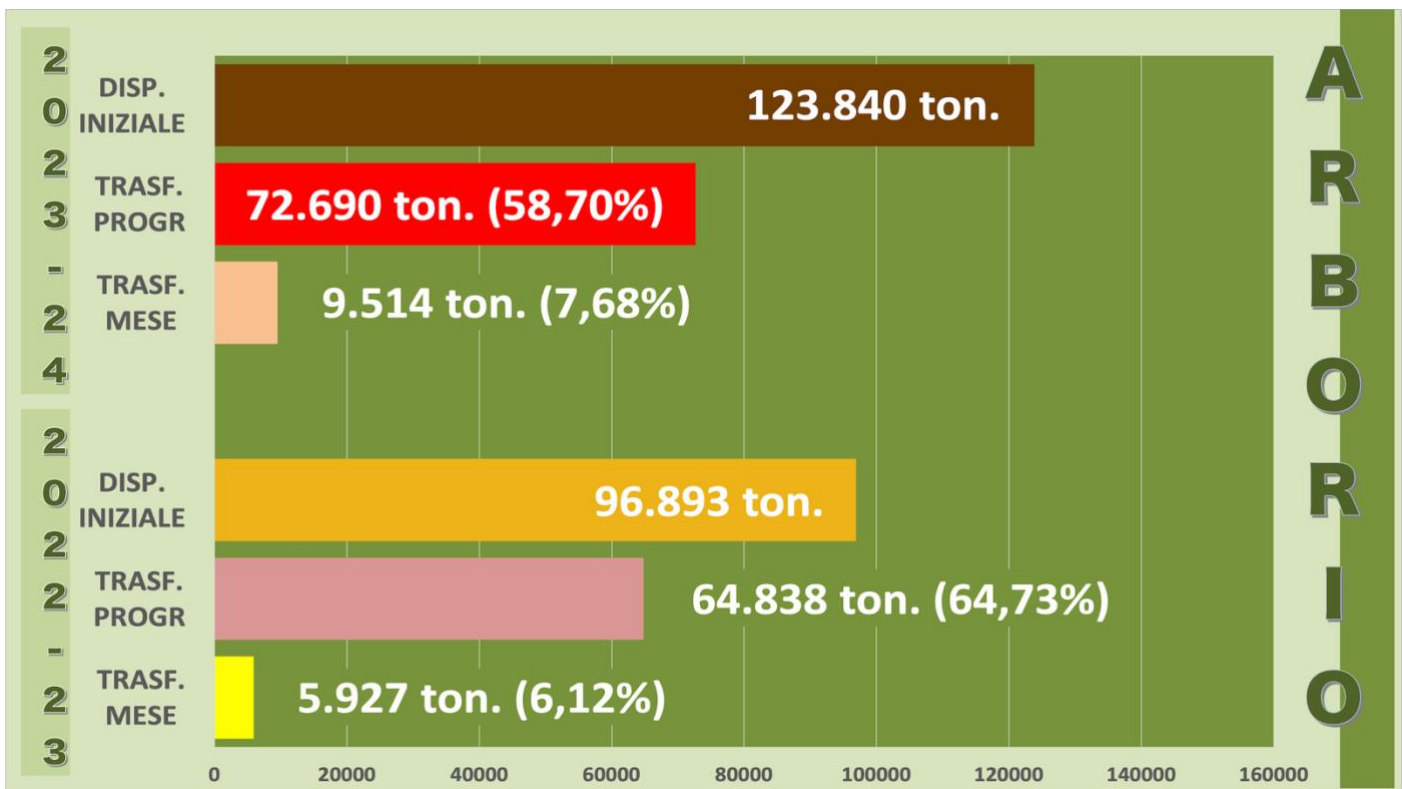

R
I
B
E

S
A
N
D
R
E
A

ARBORIO

CARNAROLI

rimanenza (tonnellate) al 26 marzo 2024

— 2021-22
— 2022-23
— 2023-24

360817

337692

334857

144643

111569

90135