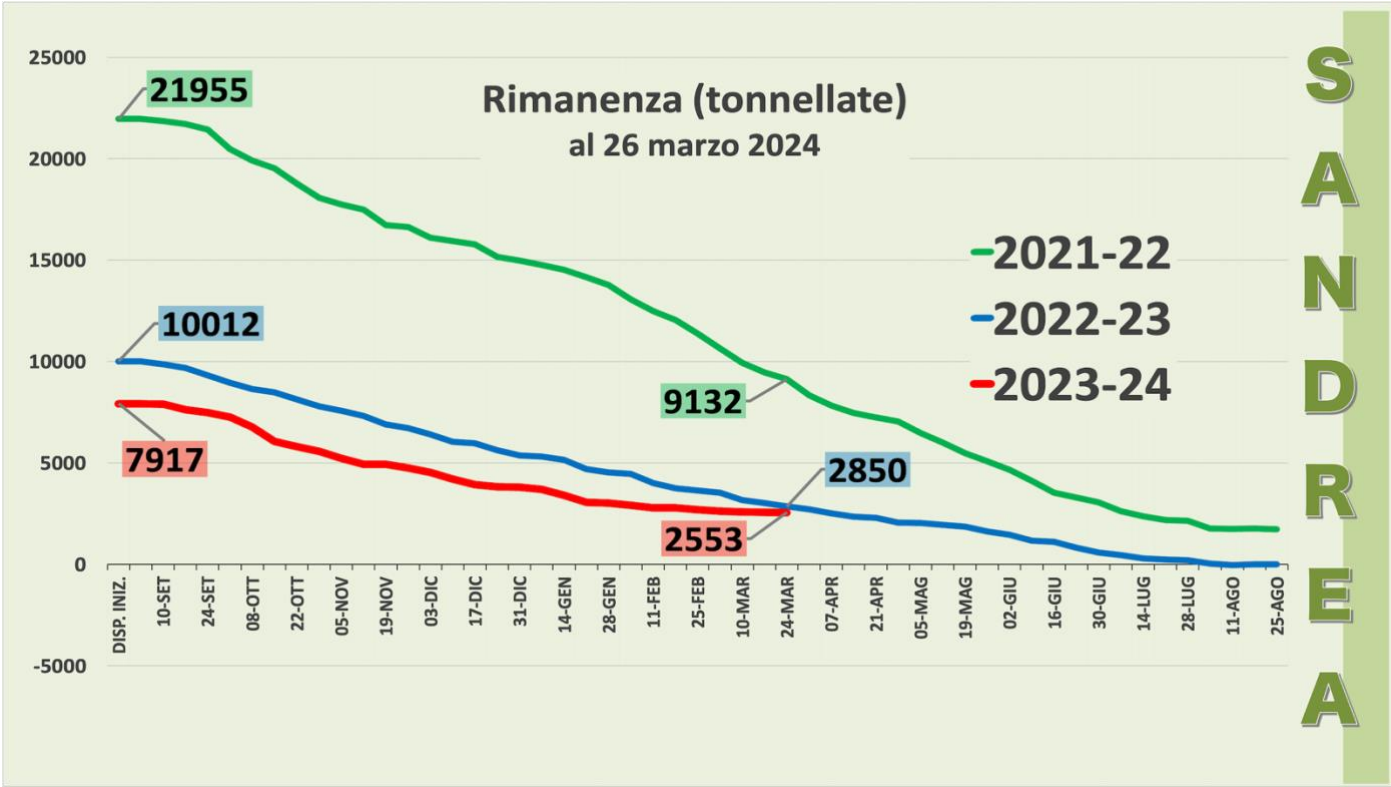

R
I
B
E

S
A
N
D
R
E
A

ARBORIO

CARNAROLI

rimanenza (tonnellate) al 26 marzo 2024

— 2021-22
— 2022-23
— 2023-24

360817

337692

334857

144643

111569

90135