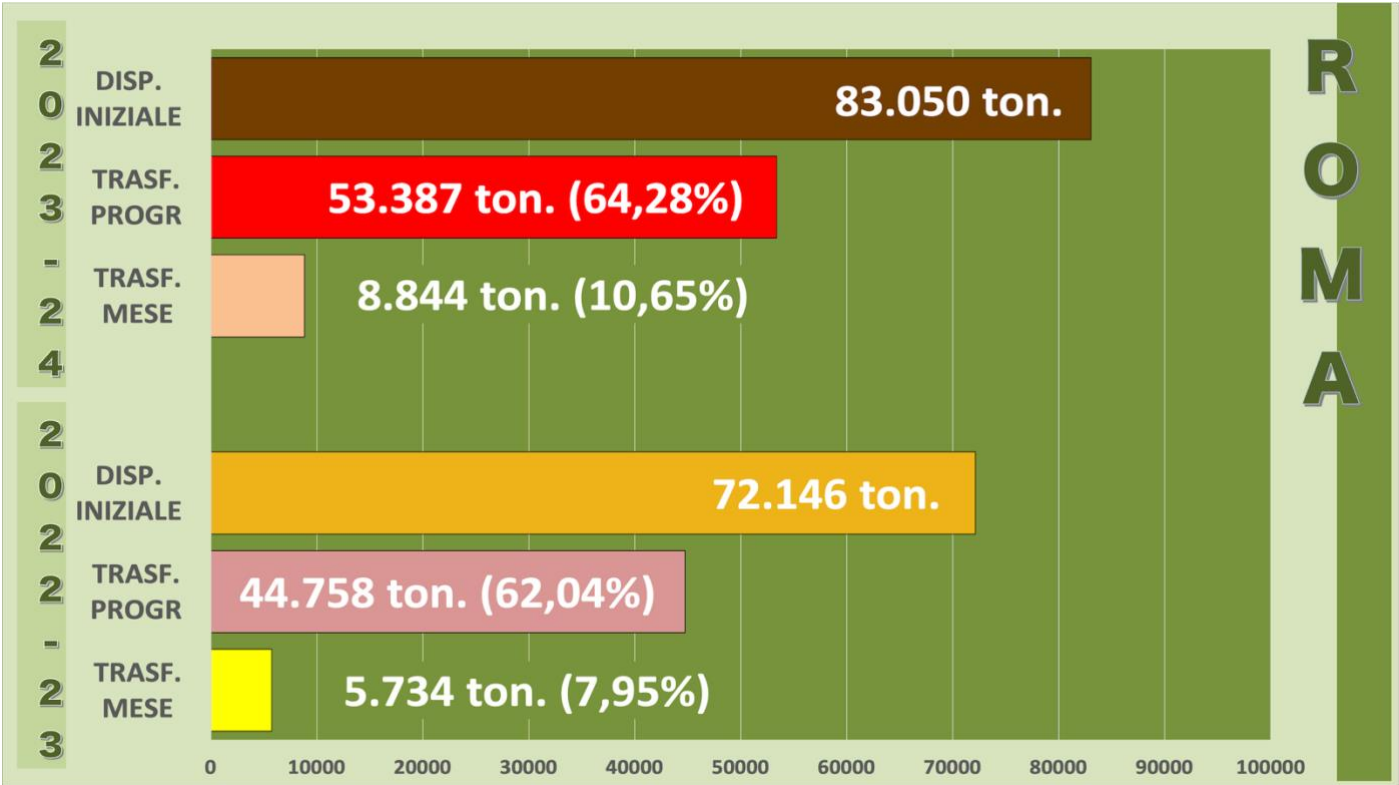

R
I
B
E

S
A
N
D
R
E
A

ARBORIO

CARNAROLI

rimanenza (tonnellate) al 26 marzo 2024

— 2021-22
— 2022-23
— 2023-24

360817

337692

334857

144643

111569

90135