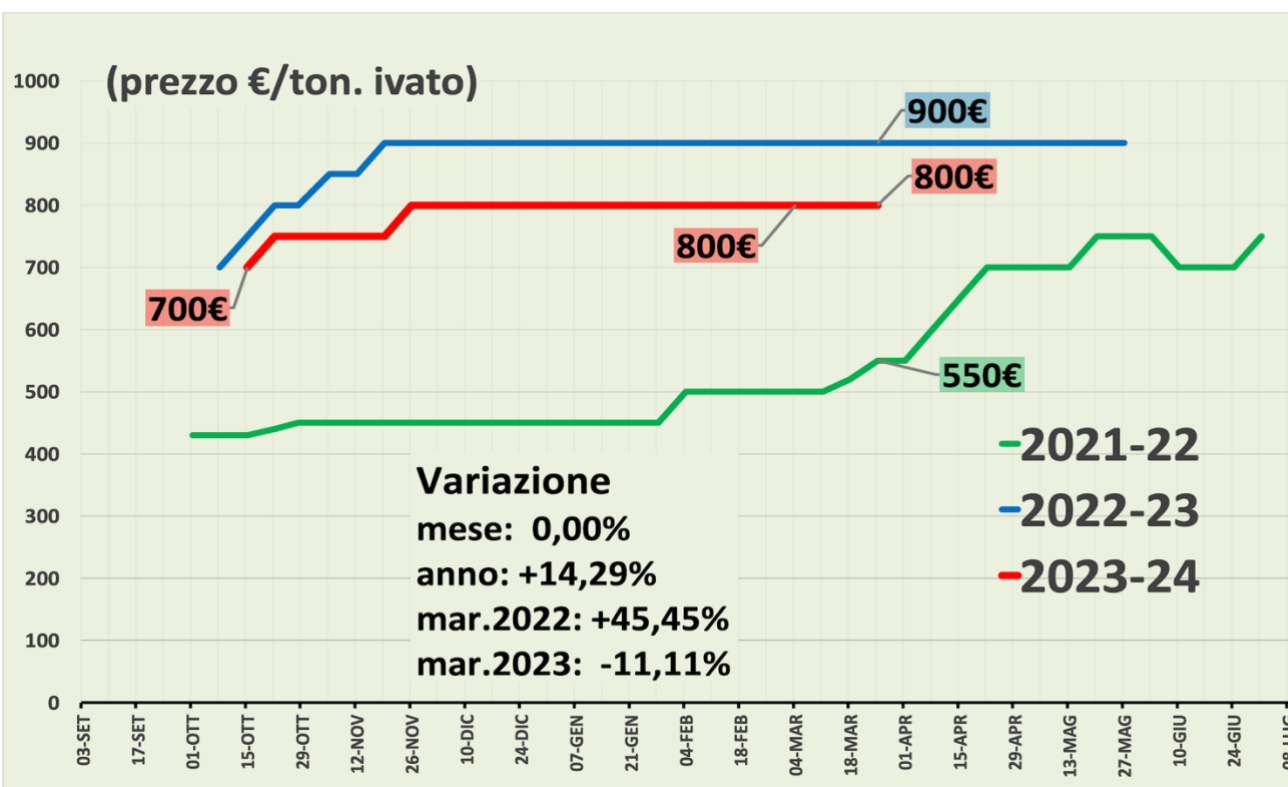

R
I
B
E

S
A
N
D
R
E
A

ARBORIO

CARNAROLI

rimanenza (tonnellate) al 26 marzo 2024

— 2021-22
— 2022-23
— 2023-24

360817

337692

334857

144643

111569

90135