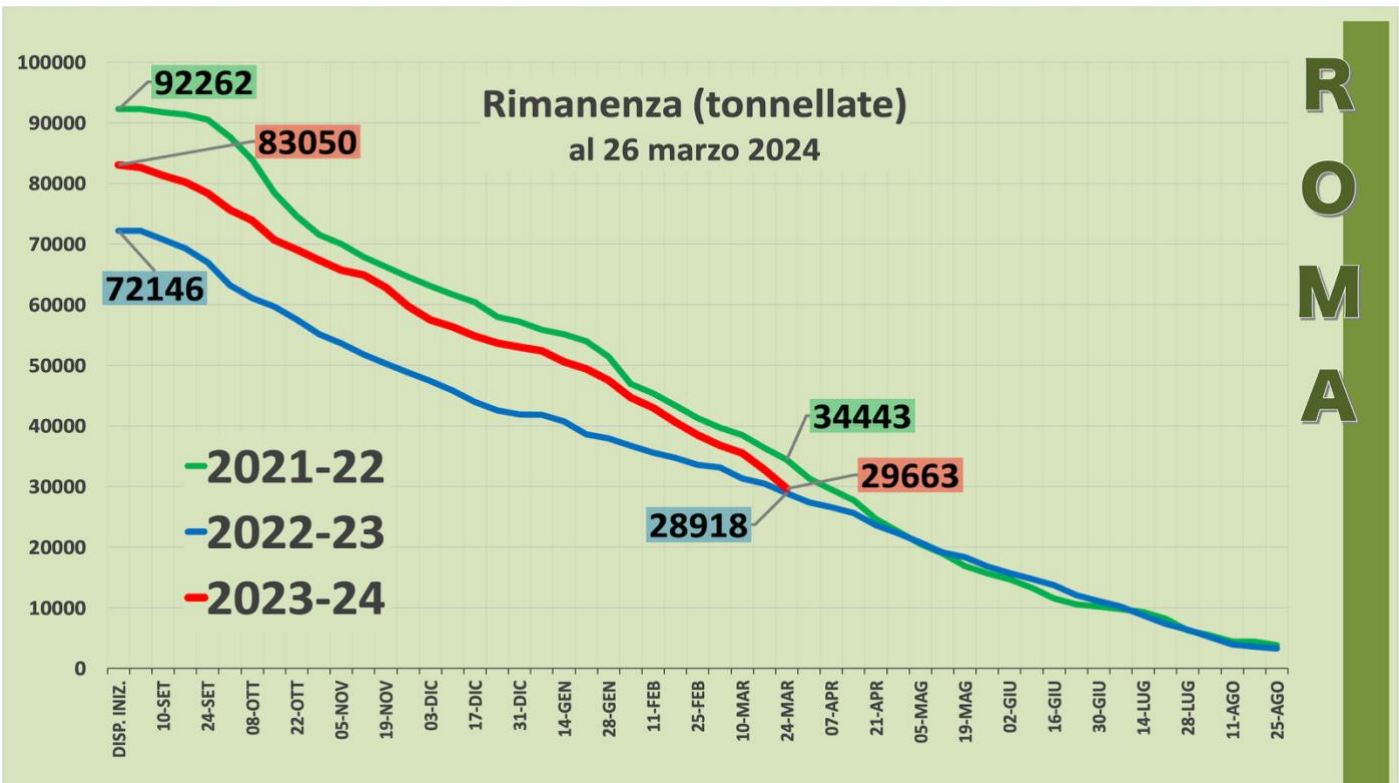

R
I
B
E

S
A
N
D
R
E
A

ARBORIO

CARNAROLI

rimanenza (tonnellate) al 26 marzo 2024

— 2021-22
— 2022-23
— 2023-24

360817

337692

334857

144643

111569

90135