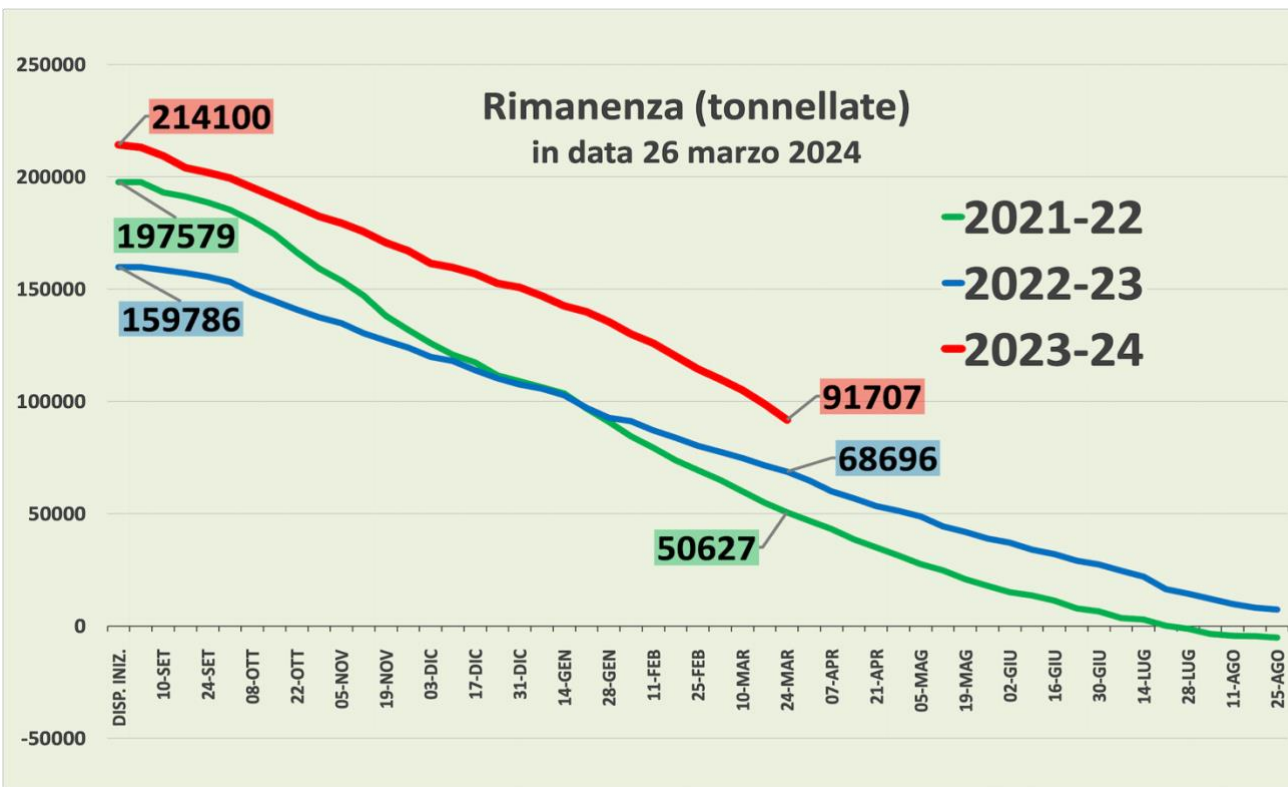

R
I
B
E

S
A
N
D
R
E
A

ARBORIO

CARNAROLI

rimanenza (tonnellate) al 26 marzo 2024

— 2021-22
— 2022-23
— 2023-24

360817

337692

334857

144643

111569

90135