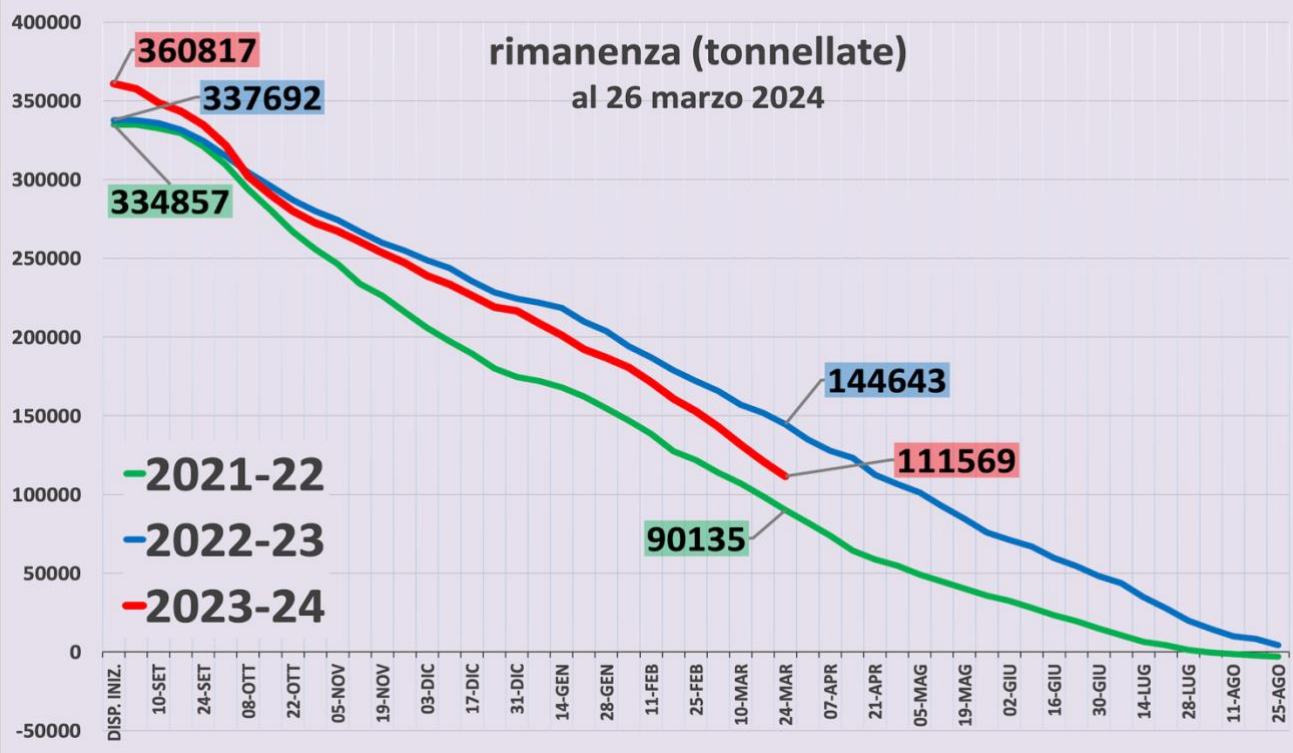

R
I
B
E

S
A
N
D
R
E
A

ARBORIO

CARNAROLI

rimanenza (tonnellate) al 26 marzo 2024

— 2021-22
— 2022-23
— 2023-24

360817

337692

334857

144643

111569

90135