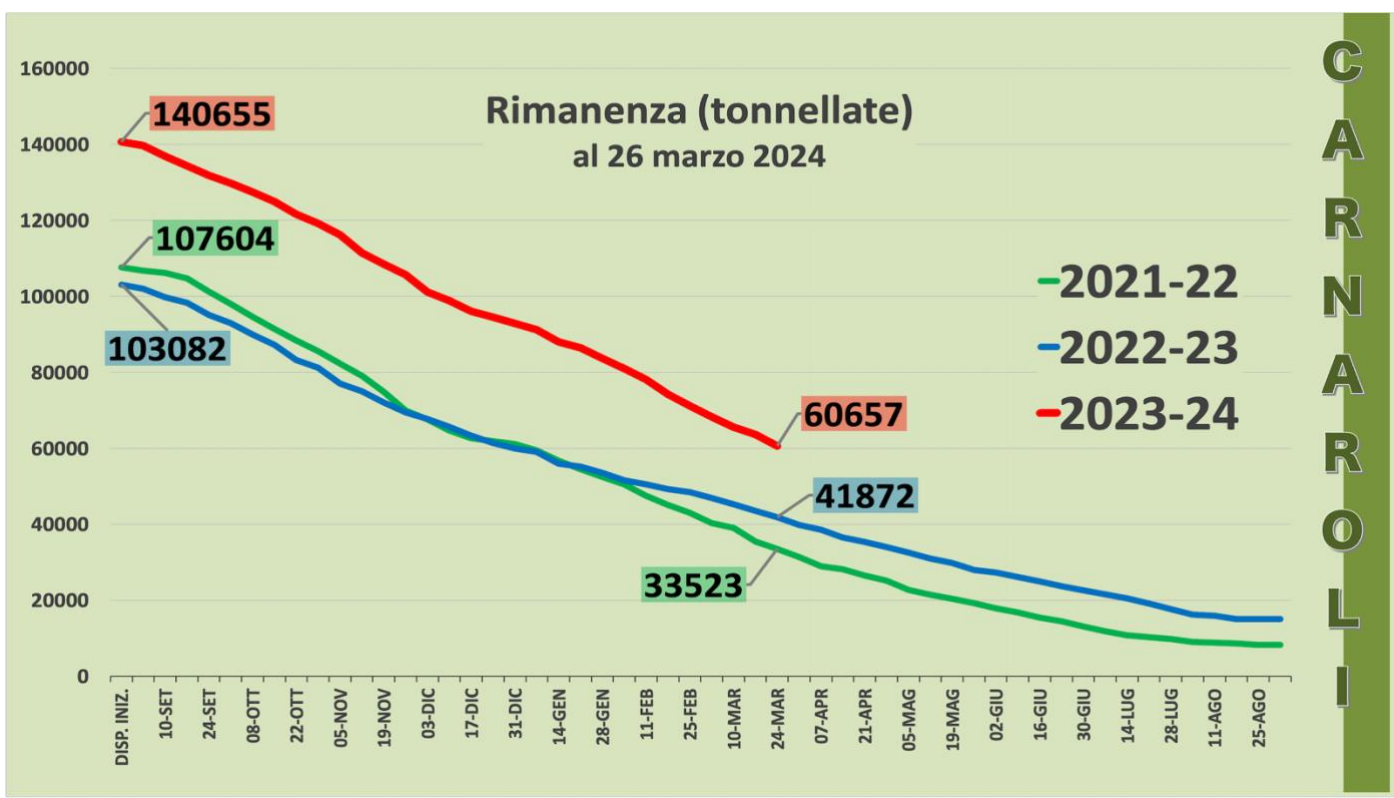

R
I
B
E

S
A
N
D
R
E
A

ARBORIO

CARNAROLI

rimanenza (tonnellate) al 26 marzo 2024

— 2021-22
— 2022-23
— 2023-24

360817

337692

334857

144643

111569

90135