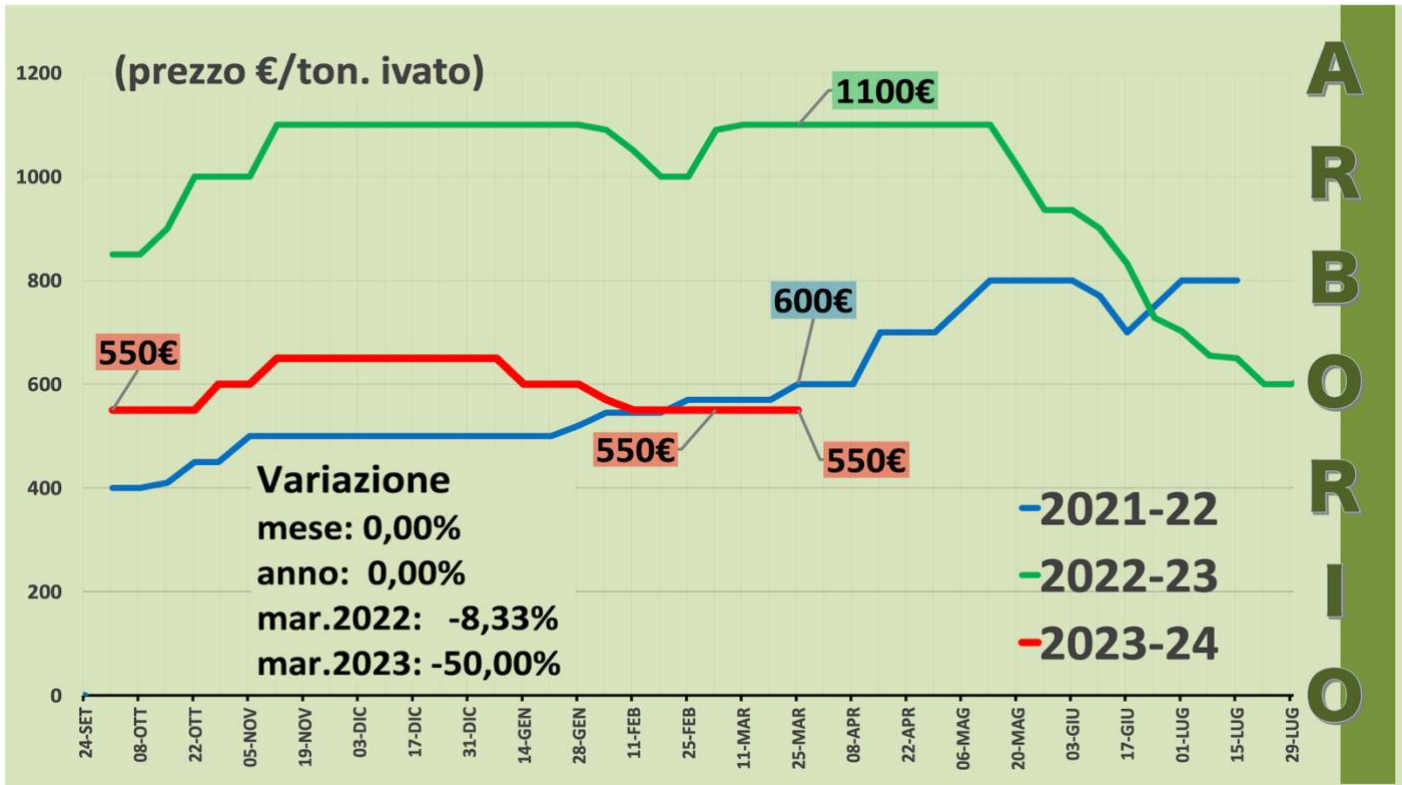

R
I
B
E

S
A
N
D
R
E
A

ARBORIO

CARNAROLI

rimanenza (tonnellate) al 26 marzo 2024

— 2021-22
— 2022-23
— 2023-24

360817

337692

334857

144643

111569

90135