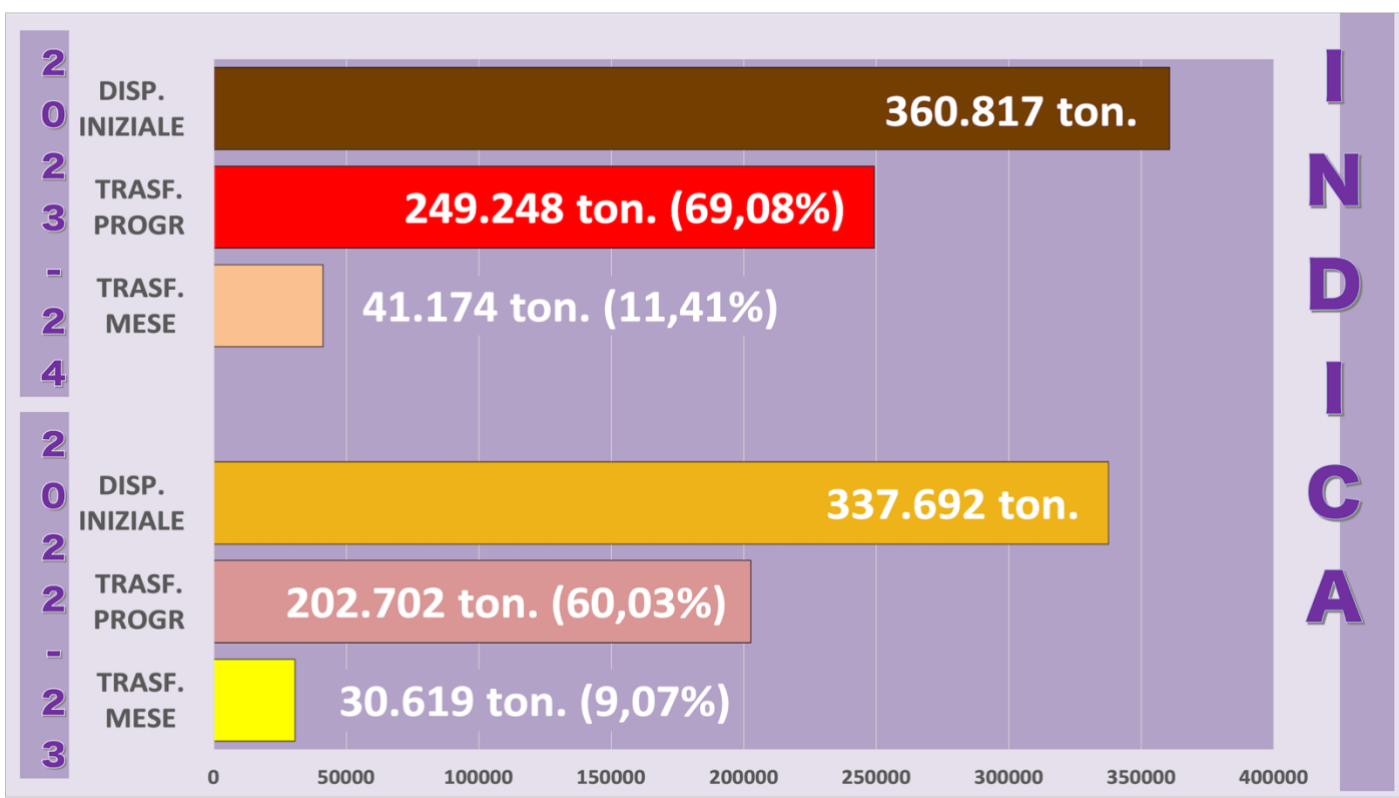

R
I
B
E

S
A
N
D
R
E
A

ARBORIO

CARNAROLI

rimanenza (tonnellate) al 26 marzo 2024

— 2021-22
— 2022-23
— 2023-24

360817

337692

334857

144643

111569

90135