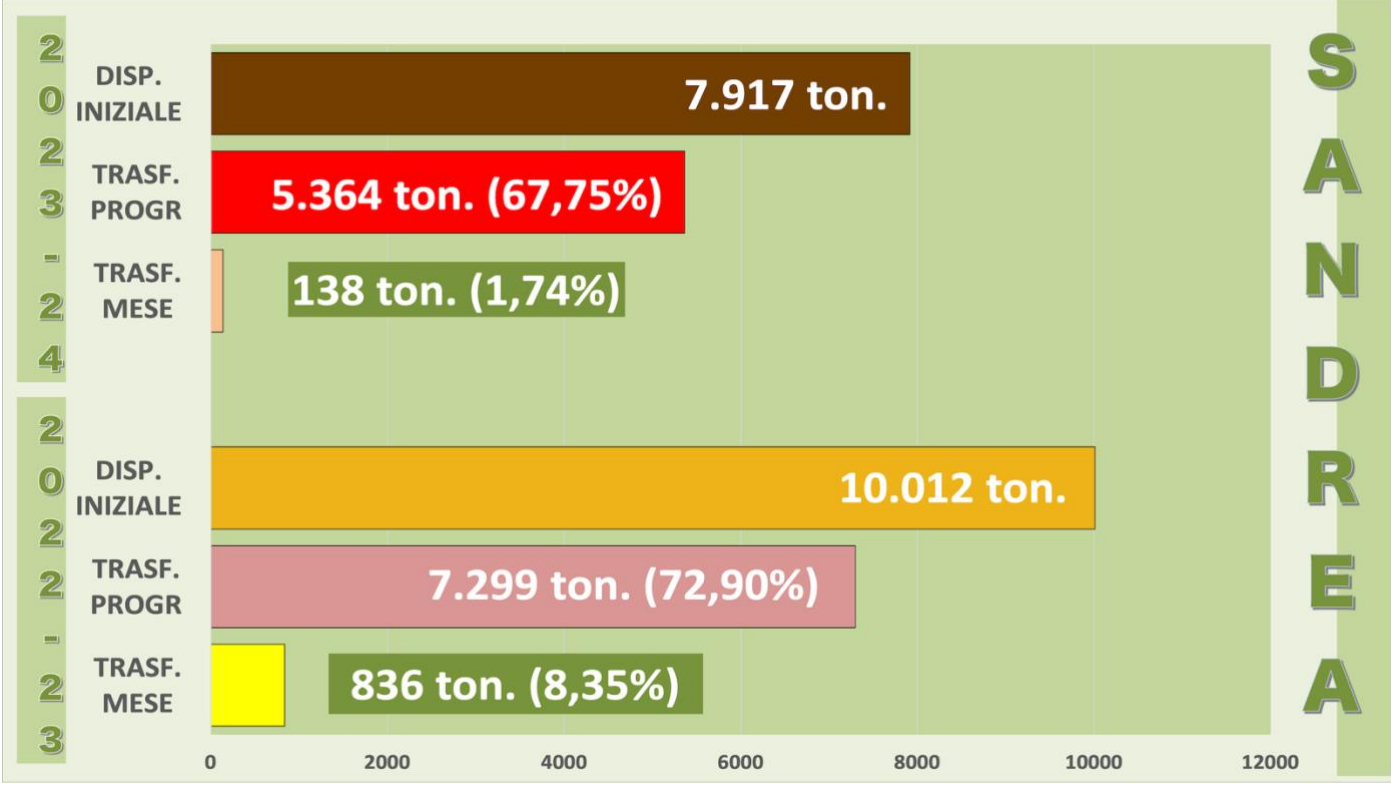

R
I
B
E

S
A
N
D
R
E
A

ARBORIO

CARNAROLI

rimanenza (tonnellate) al 26 marzo 2024

— 2021-22
— 2022-23
— 2023-24

360817

337692

334857

144643

111569

90135