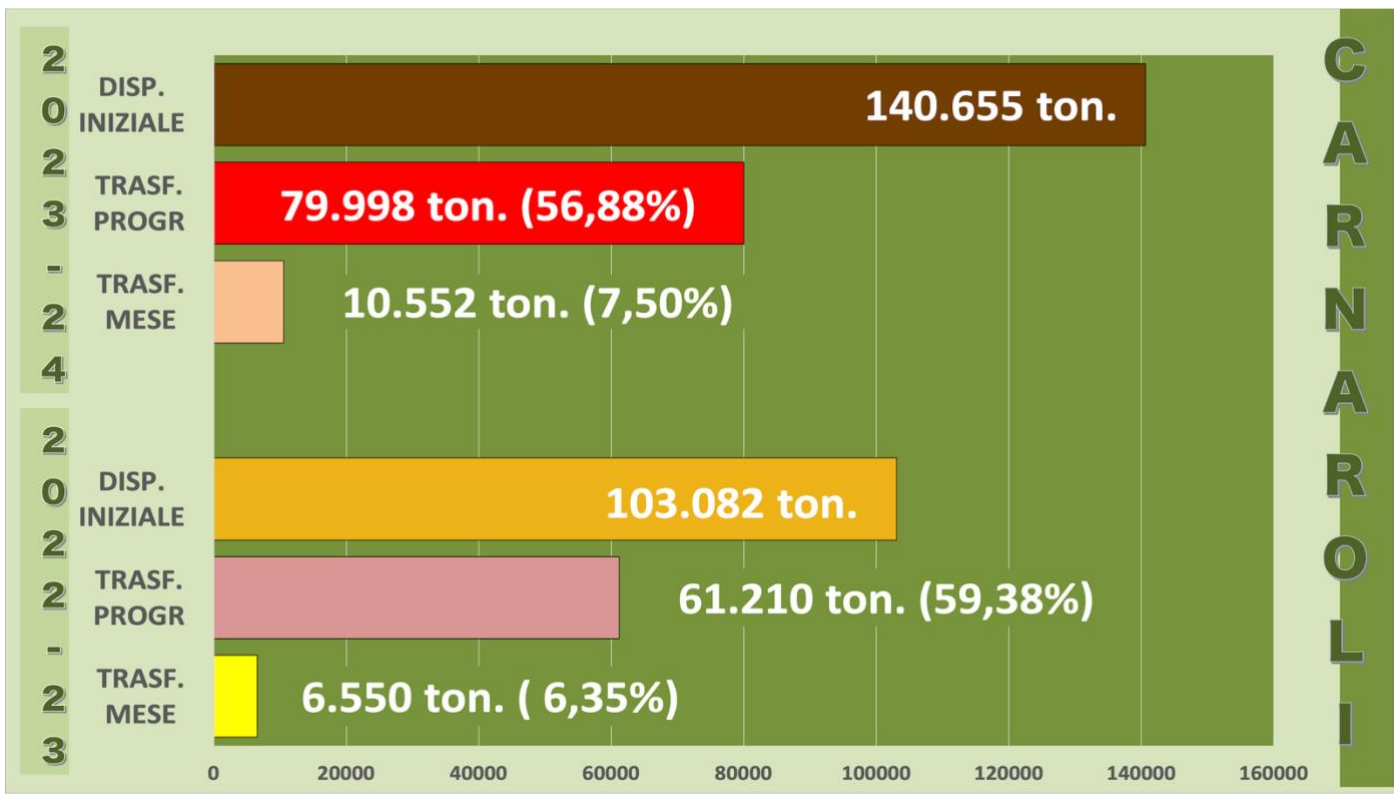

R
I
B
E

S
A
N
D
R
E
A

ARBORIO

CARNAROLI

rimanenza (tonnellate) al 26 marzo 2024

— 2021-22
— 2022-23
— 2023-24

360817

337692

334857

144643

111569

90135