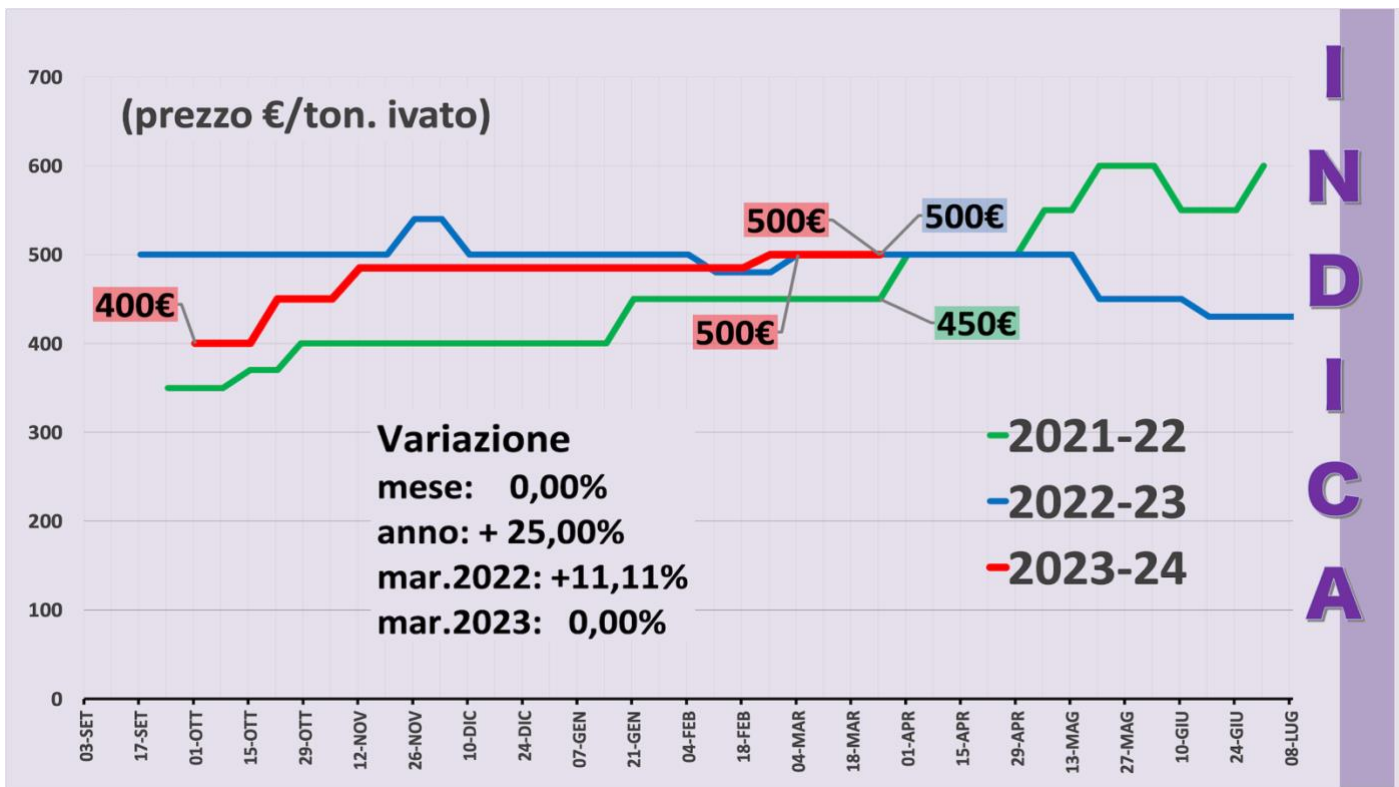

R
I
B
E

S
A
N
D
R
E
A

ARBORIO

CARNAROLI

rimanenza (tonnellate) al 26 marzo 2024

— 2021-22
— 2022-23
— 2023-24

360817

337692

334857

144643

111569

90135