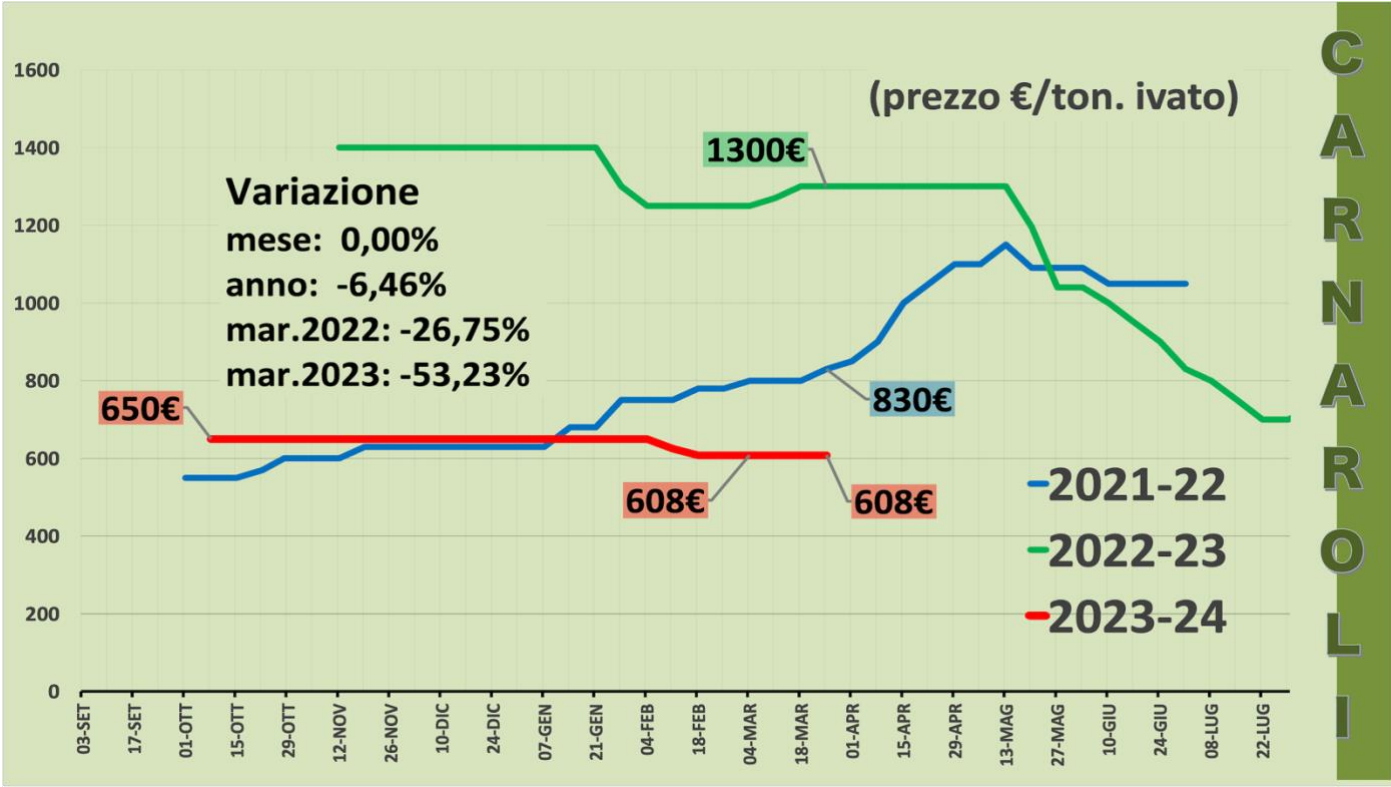

R
I
B
E

S
A
N
D
R
E
A

ARBORIO

CARNAROLI

rimanenza (tonnellate) al 26 marzo 2024

— 2021-22
— 2022-23
— 2023-24

360817

337692

334857

144643

111569

90135