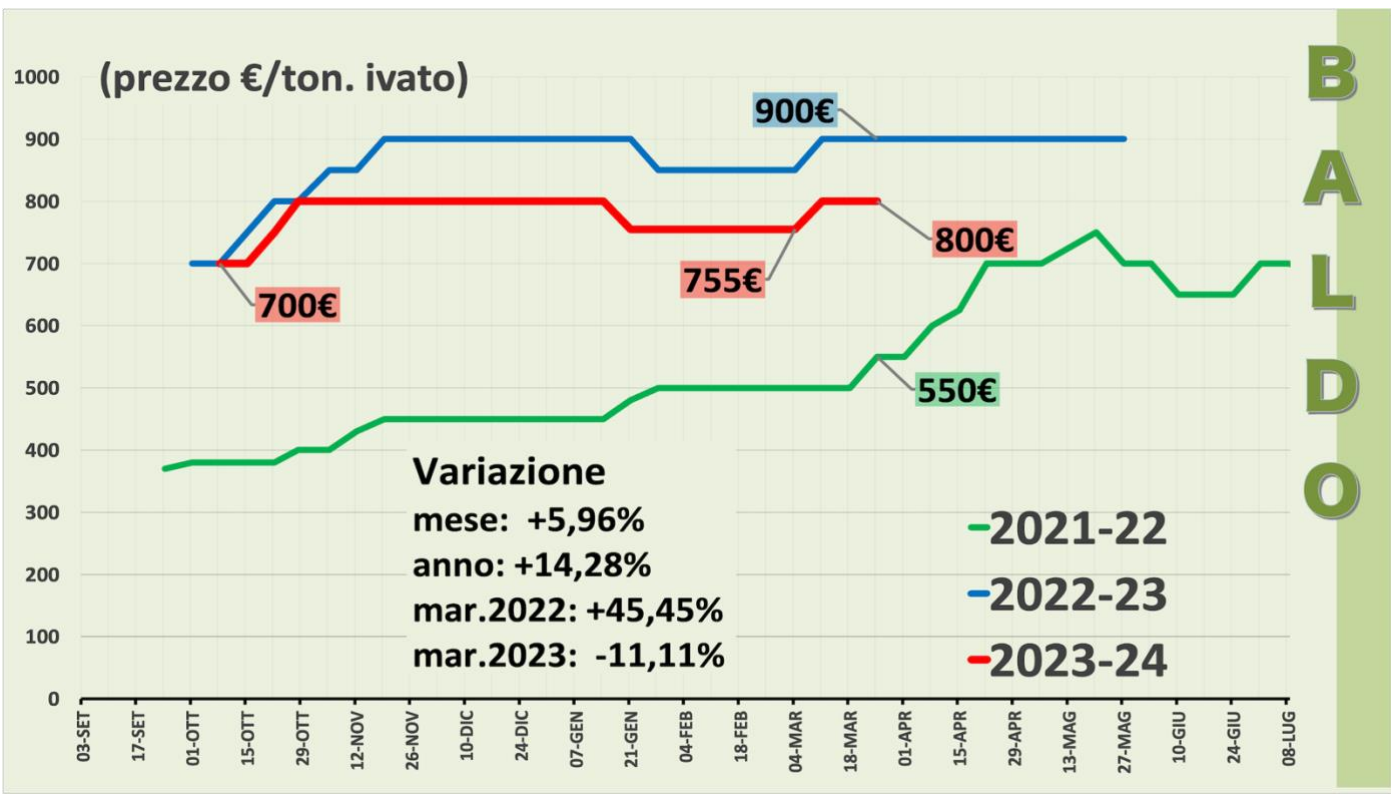

R
I
B
E

S
A
N
D
R
E
A

ARBORIO

CARNAROLI

rimanenza (tonnellate) al 26 marzo 2024

— 2021-22
— 2022-23
— 2023-24

360817

337692

334857

144643

111569

90135