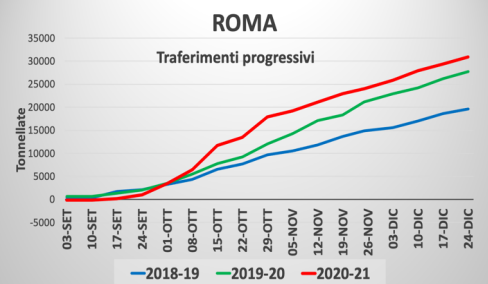

Domanda ferma con prezzi in calo. Trasferimenti costanti in linea con le precedenti stagioni.

S. Andrea

S.Andrea	60	€ 440 € 0	€ 440	90 gg	pronto
Allegro	60	€ 440 € 0	€ 440	90 gg	pronto

Quotazione stabile sui massimi di stagione. Trasferimenti in stallo ma comunque superiori alla scorsa stagione.

Baldo / Cammeo

Baldo	60	€ 450 € 0	€ 450	90 gg	pronto
Cammeo	60	€ 450 € 0	€ 450	90 gg	pronto

Nonostante l'assenza della domanda i trasferimenti continuano la loro progressione.

Roma / Barone

Roma	60	€ 400 € 0	€ 400	90 gg	pronto
Barone	60	€ 400 € 0	€ 400	90 gg	pronto

Insieme all'indica il Barone è l'unica varietà richiesta. Andamento costante dei trasferimenti.

Arborio / Volano

Arborio	57	€ 490 € 0	€ 490	90 gg	pronto
CI388	60	€ 480 € 0	€ 480	90 gg	pronto
Telemaco	60	€ 480 € 0	€ 480	90 gg	pronto
Volano	57	€ 490 € 0	€ 490	90 gg	pronto