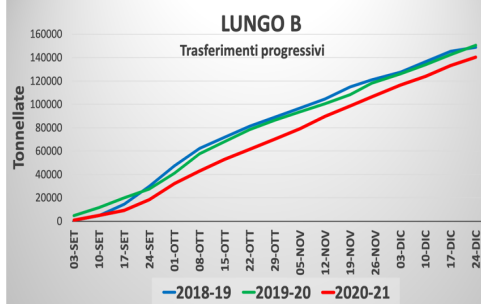

Insieme all'indica il Barone è l'unica varietà richiesta. Andamento costante dei trasferimenti.

Arborio / Volano

Arborio	57	€ 490 € 0	€ 490	90 gg	pronto
CI388	60	€ 480 € 0	€ 480	90 gg	pronto
Telemaco	60	€ 480 € 0	€ 480	90 gg	pronto
Volano	57	€ 490 € 0	€ 490	90 gg	pronto

Ferma la domanda con similari in leggero calo. Balzo dei trasferimenti nell'ultima settimana.

Carnaroli / Similari

Carnaroli	60	€ 550 € 0	€ 550	90 gg	pronto
Caravaggio e similari	60	€ 500 € 0	€ 500	90 gg	pronto
Leonidas CL	60	€ 500 € 0	€ 500	90 gg	pronto

Domanda saltuaria per Carnaroli e similari. Prezzi stabili sui massimi di stagione per Carnaroli. Trasferimenti in leggero calo.

GRUPPO LUNGO B

Varietà	Resa rif.	Euro/ton IVATO		Pagam.	Ritiro	Note di Mercato
		24-dic	18-dic			
Gladio e CL	60	€ 350	€ 350	60 gg	pronto	Si conferma una delle poche tipologie ancora richieste. Prezzi stabili sui massimi di stagione. Trasferimenti regolari.
		€ 0				
CL ibridi	60	€ 350	€ 350	90 gg	pronto	
		€ 0				
Mare CL e altri Lunghi B	60	€ 350	€ 350	60 gg	pronto	
		€ 0				