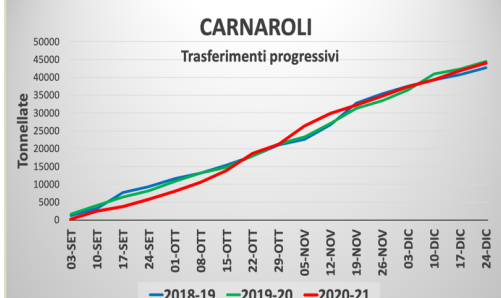

Carnaroli / Similari

Carnaroli	60	€ 550 € 0	€ 550	90 gg	pronto
Caravaggio e similari	60	€ 500 € 0	€ 500	90 gg	pronto
Leonidas CL	60	€ 500 € 0	€ 500	90 gg	pronto

Domanda saltuaria per Carnaroli e similari. Prezzi stabili sui massimi di stagione per Carnaroli. Trasferimenti in leggero calo.