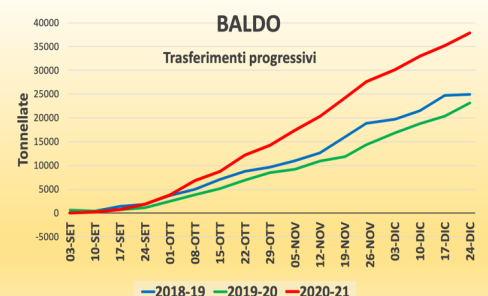

GRUPPO LUNGO A

Varietà Resa Euro/ton IVATO Pagam. Ritiro
rif. 24-dic 18-dic

Note di Mercato

Lungo A Tipo Ribe

Loto	60	€ 375 € 0	€ 375	90 gg	pronto
Augusto	60	€ 375 € 0	€ 375	90 gg	pronto
Luna CL	60	€ 330 € 0	€ 330	120 gg	pronto
Leonardo	60	€ 330 € 0	€ 330	120 gg	pronto
Varie Lung A	60	€ 330 € 0	€ 330	120 gg	pronto

Domanda ferma con prezzi in calo. Trasferimenti costanti in linea con le precedenti stagioni.

S. Andrea

S.Andrea	60	€ 440 € 0	€ 440	90 gg	pronto
Allegro	60	€ 440 € 0	€ 440	90 gg	pronto

Quotazione stabile sui massimi di stagione. Trasferimenti in stallo ma comunque superiori alla scorsa stagione.

Baldo / Cammeo

Baldo	60	€ 450 € 0	€ 450	90 gg	pronto
Cammeo	60	€ 450 € 0	€ 450	90 gg	pronto

Nonostante l'assenza della domanda i trasferimenti continuano la loro progressione.

Roma / Barone

Roma	60	€ 400 € 0	€ 400	90 gg	pronto
Barone	60	€ 400 € 0	€ 400	90 gg	pronto

Insieme all'indica il Barone è l'unica varietà richiesta. Andamento costante dei trasferimenti.

Arborio / Volano

Arborio	57	€ 490 € 0	€ 490	90 gg	pronto
CI388	60	€ 480 € 0	€ 480	90 gg	pronto
Telemaco	60	€ 480 € 0	€ 480	90 gg	pronto
Volano	57	€ 490 € 0	€ 490	90 gg	pronto