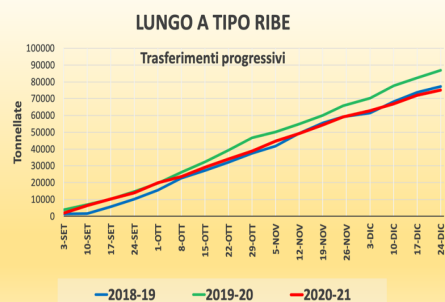

GRUPPO MEDIO						
Varietà	Resa rif.	Euro/ton IVATO		Pagam.	Ritiro	Note di Mercato
		24-dic	18-dic			
Lido	63	€ 330	€ 330	90 gg	pronto	<p>VIALONE NANO Trasferimenti progressivi</p>
		€ 0				
Crono	63	€ 330	€ 330	90 gg	pronto	
		€ 0				
Vialone Nano	56	€ 500	€ 500	90 gg	pronto	
		€ 0				

GRUPPO LUNGO A

Varietà Resa Euro/ton IVATO Pagam. Ritiro
rif. 24-dic 18-dic

Note di Mercato

Lungo A Tipo Ribe

Loto	60	€ 375 € 0	€ 375	90 gg	pronto
Augusto	60	€ 375 € 0	€ 375	90 gg	pronto
Luna CL	60	€ 330 € 0	€ 330	120 gg	pronto
Leonardo	60	€ 330 € 0	€ 330	120 gg	pronto
Varie Lung A	60	€ 330 € 0	€ 330	120 gg	pronto

Domanda ferma con prezzi in calo. Trasferimenti costanti in linea con le precedenti stagioni.

S. Andrea

S.Andrea	60	€ 440 € 0	€ 440	90 gg	pronto
Allegro	60	€ 440 € 0	€ 440	90 gg	pronto

Quotazione stabile sui massimi di stagione. Trasferimenti in stallo ma comunque superiori alla scorsa stagione.

Baldo / Cammeo

Baldo	60	€ 450 € 0	€ 450	90 gg	pronto
Cammeo	60	€ 450 € 0	€ 450	90 gg	pronto

Nonostante l'assenza della domanda i trasferimenti continuano la loro progressione.

Roma / Barone

Roma	60	€ 400 € 0	€ 400	90 gg	pronto
Barone	60	€ 400 € 0	€ 400	90 gg	pronto